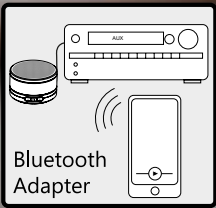

## Bigbass XL

Den S2G BigBass XL machen seine vielseitigen Verbindungsmöglichkeiten (unter anderem USB-Stick-Player und per Line Out als Bluetooth-Adapter an Anlagen nutzbar) zum „Allrounder“ in unserem Sortiment. Er ist die ideale Kombination aus schlichtem, schnörkellosem Design und optimaler Robustheit (Spritzwasserschutz) und Ausdauer (bis zu 10h Akkulaufzeit).