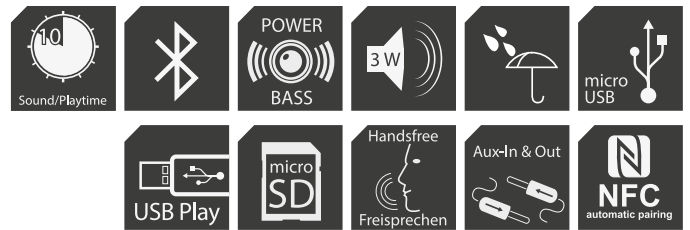

Art. Nr.: 10087 Schwarz	
Art. Nr.: 10088 Weiß	
Art. Nr.: 10089 Silber	
Art. Nr.: 10090 Blau	
Art. Nr.: 10093 Chrom