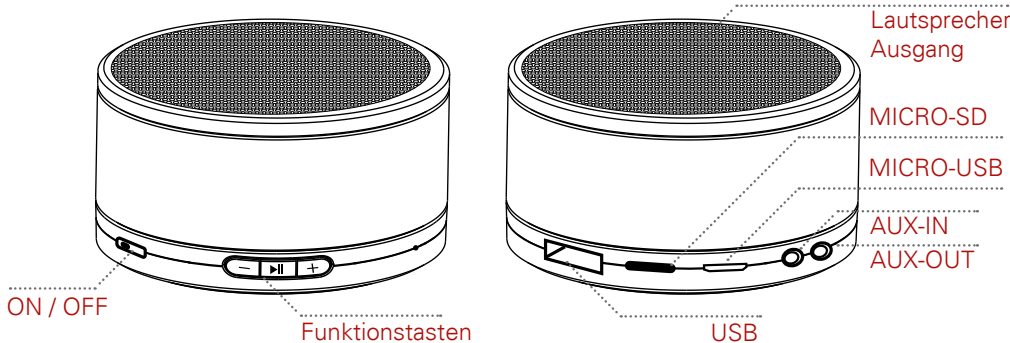

Art. Nr.: 10087 Schwarz	
Art. Nr.: 10088 Weiß	
Art. Nr.: 10089 Silber	
Art. Nr.: 10090 Blau	
Art. Nr.: 10093 Chrom